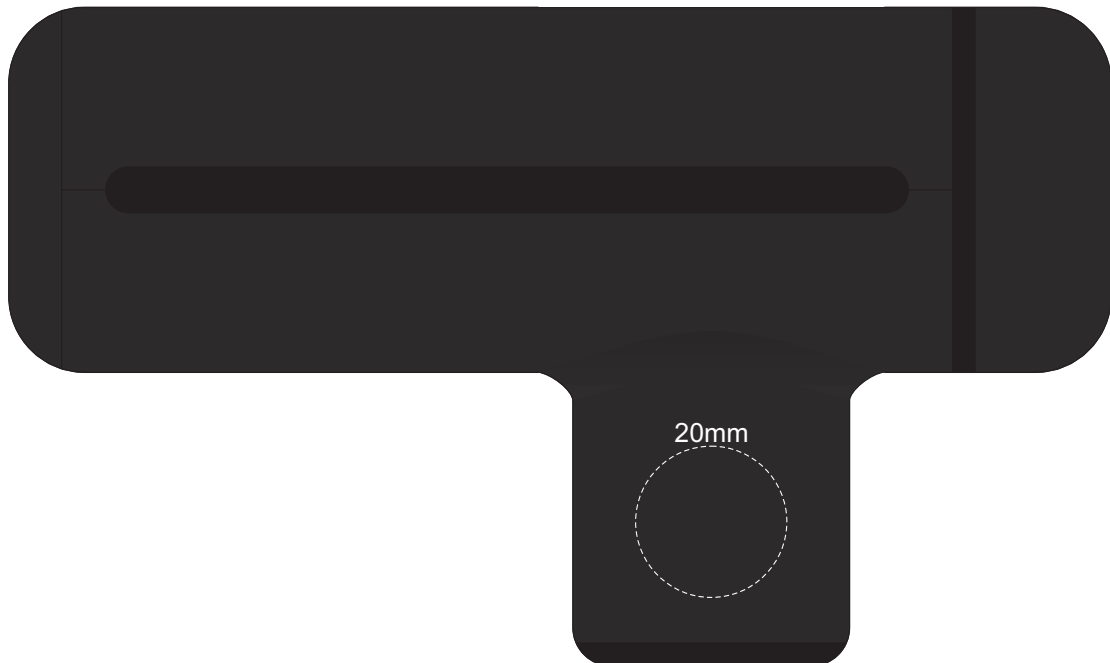

100% of Actual Size
Pad Print
TOP

100% of Actual Size
Pad Print
SIDE 1

100% of Actual Size
Pad Print
SIDE 2

100% of Actual Size
Colourflex Transfer
Faux Embroidery