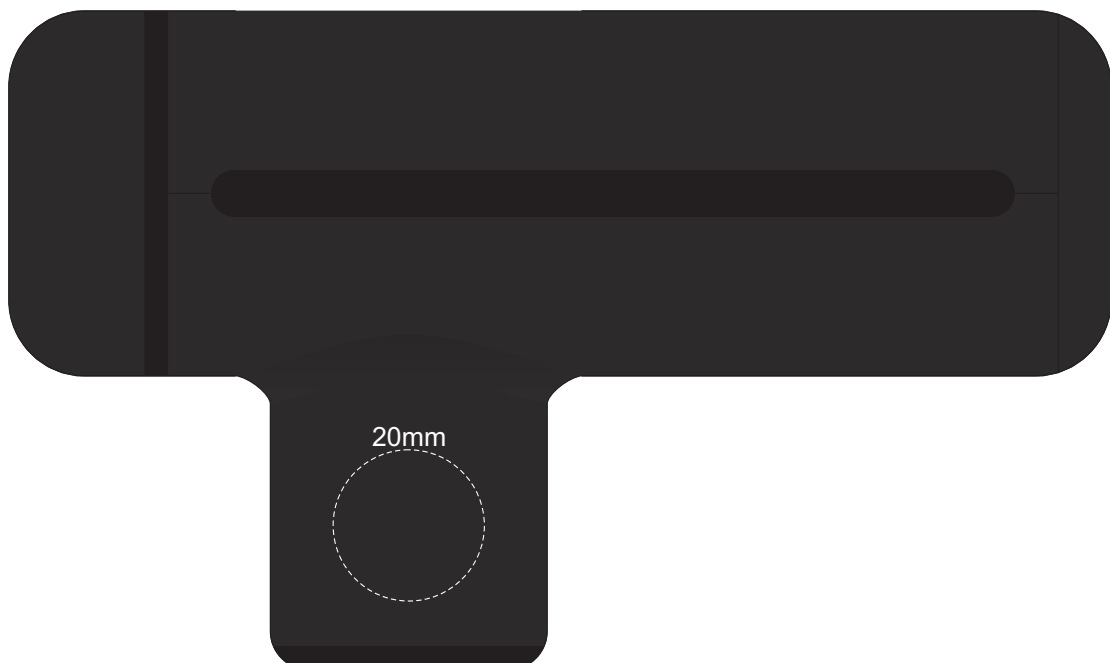

100% of Actual Size
Pad Print
TOP

100% of Actual Size
Pad Print
SIDE 1

100% of Actual Size
Pad Print
SIDE 2

100% of Actual Size
Colourflex Transfer
Faux Embroidery