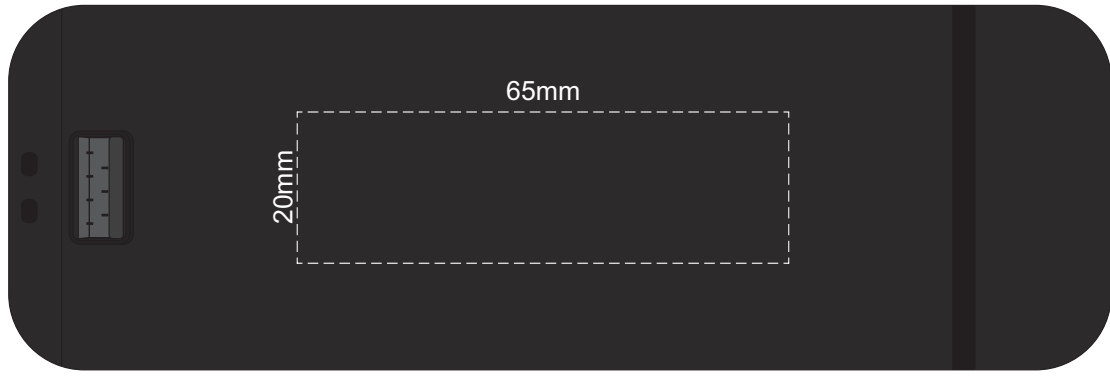

100% of Actual Size
Pad Print
TOP

100% of Actual Size
Pad Print
SIDE 1

100% of Actual Size
Pad Print
SIDE 2

100% of Actual Size
Colourflex Transfer
Faux Embroidery